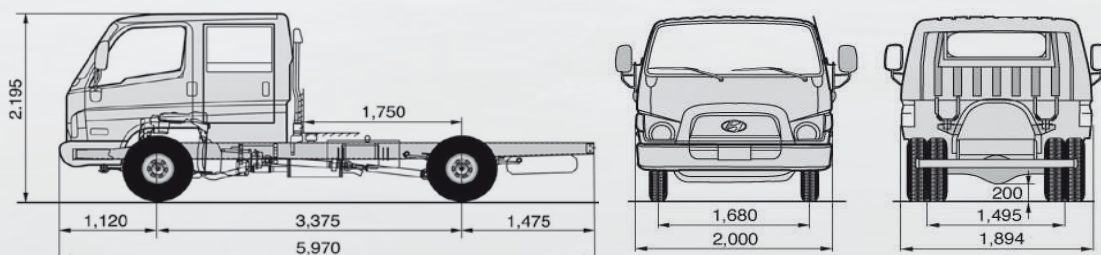

LARGO / ANCHO / ALTURA / DISTANCIA ENTRE EJES

Hyundai Vehículos Comerciales Chile se reserva el derecho de realizar cambios o modificaciones de las especificaciones técnicas sin previo aviso. Fotografías son referenciales.

Ingresa en:
www.desafiohyundaicamiones.cl
Acepta el desafío y compara.

Comunícate con nosotros al 6003600114

Síguenos en: Canal de YouTube facebook.com/Hyundaicamionesybuses