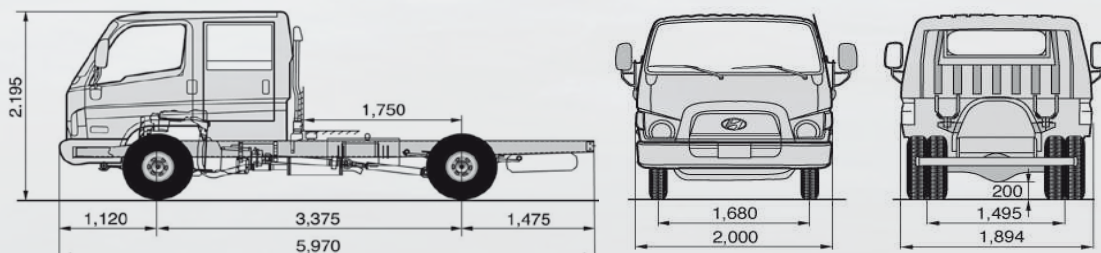

Hyundai Vehículos Comerciales Chile se reserva el derecho de realizar cambios o modificaciones de las especificaciones técnicas sin previo aviso. Fotografías son referenciales.

Ingresa en:
www.desafiohyundaicamiones.cl
Acepta el desafío y compara.

Comunícate con nosotros al ☎ 6003600114

Síguenos en: Canal de YouTube facebook.com/Hyundaicamionesybuses